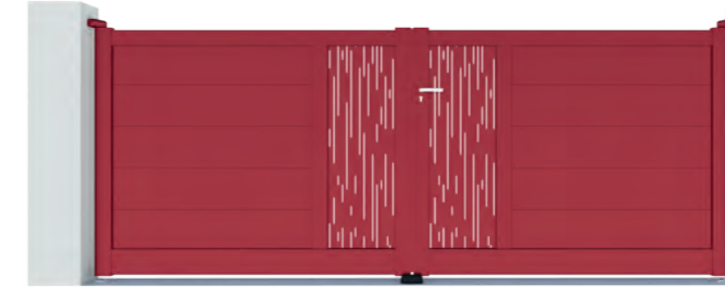

PORTAIL  
**LOMPOUL**

Coloris Gris 2900 Sablé  
Lames 240 horizontales (ou Lames 150)  
**Tôle Circle** à la couleur du portail

Droit

PORTAIL  
**HIBONITE**

Coloris RAL 3004 FT  
Lames 240 horizontales (ou Lames 150)  
**Tôle Perséide** à la couleur du portail