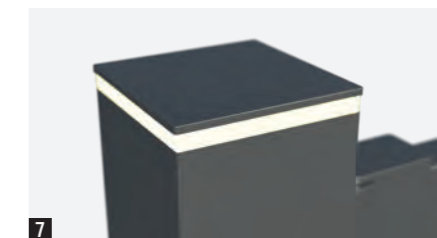

ÉCLAIRAGE

ILLUMINE
Donnez du style à votre entrée en choisissant un éclairage discret sur les poteaux aluminium 150 mm.

Ambiance : Éclairage LED blanc
Manœuvre : Feu clignotant LED orange