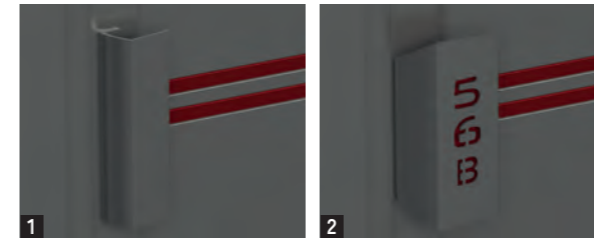

inclusion  
⊕ au choix  

DÉCOR NATURE  
N12

standard  

POIGNÉE DE TIRAGE

**1 DEKOR 1**  
Poignée de tirage standard à la couleur du portail  
H. 250 mm - l. 60 mm

**2 DEKOR 3**  
Poignée de tirage à la couleur du portail avec découpe laser.  
Embase RAL Claro Arg S  
Bicoloration en option  
Découpe laser : Numéro de rue (3 caractères max)  
H. 250 mm - l. 90 mm