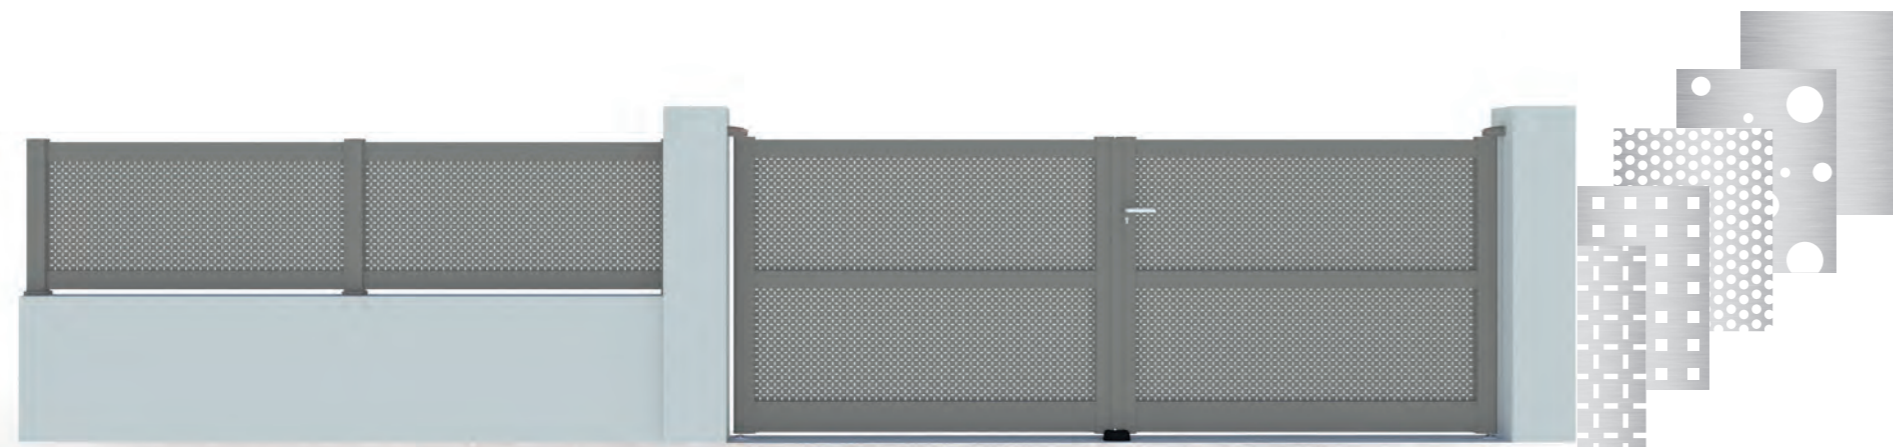

CLÔTURE

GODEC

Coloris RAL 7039 FT | Tôles standards trous rectangles à la couleur du portail

PORTAIL

GIENAH

Droit