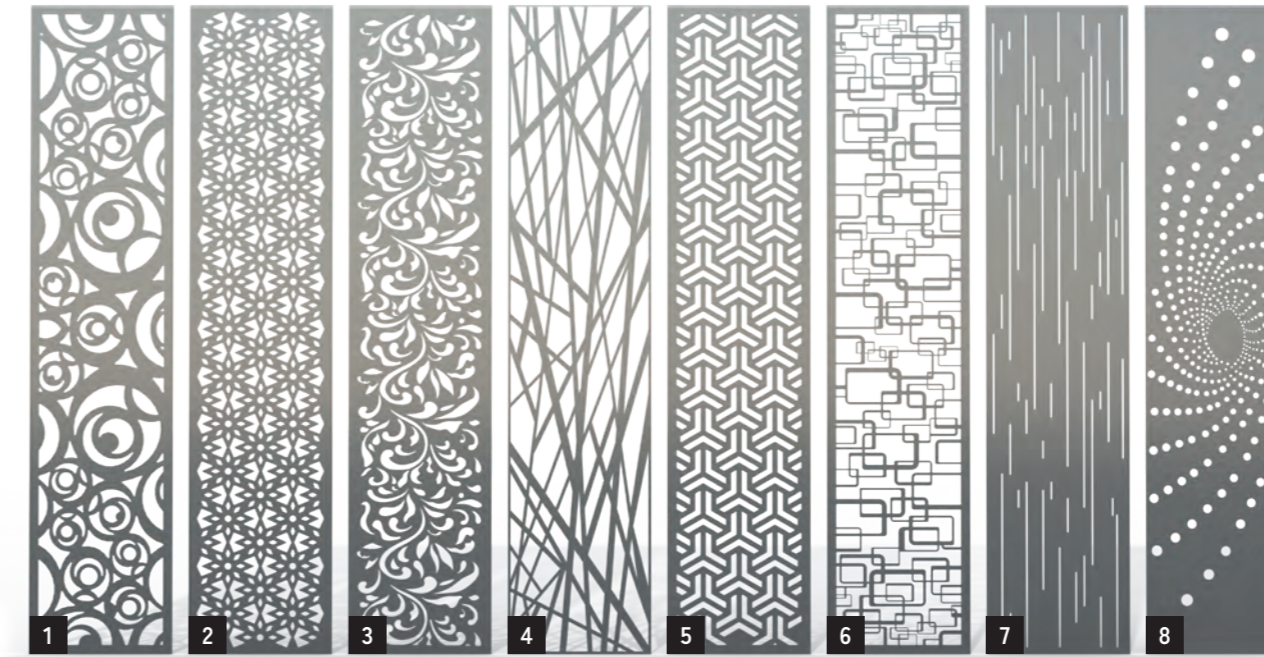

Droit

PORTAIL  
**POLARIS**

Coloris RAL 5003 FT  
Lames 240 horizontales (ou Lames 150)  
**Tôle Spirale** à la couleur du portail

Droit

CHOISISSEZ VOTRE TÔLE DESIGN EN DÉCOUPE LASER

Composez votre propre portail avec l'un des modèles ci-contre et intégrez la tôle découpe laser de votre choix.

Tôles argentées en standard ou à la couleur du portail si mentionné

- 1 Circle
- 2 Allende
- 3 Lhasa
- 4 Lunaïte
- 5 Armanty
- 6 Bauhaus
- 7 Perséide
- 8 Spirale

Existe en différentes largeurs en fonction du produit