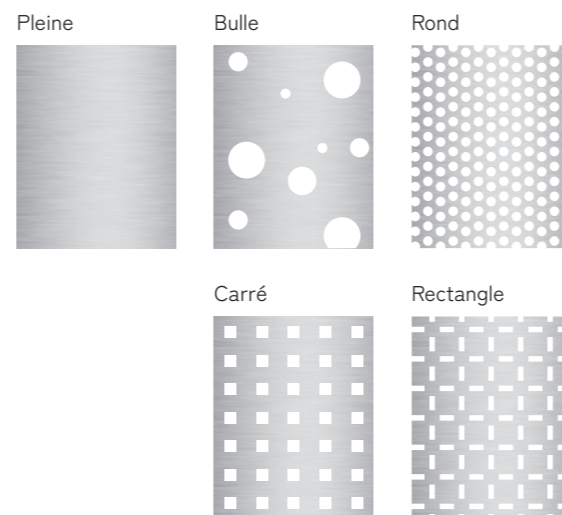

TÔLE STANDARD

Avec nos tôles standards*, vous pouvez apporter une touche lumineuse à votre jardin. Un dessin léger, projeté sur votre entrée, tout en conservant une intimité à l'abri des regards indiscrets.

Ces motifs simples et épurés définiront une entrée discrète.

Osez la bi-coloration !

* Tôles argentées en standard ou à la couleur du portail si mentionné