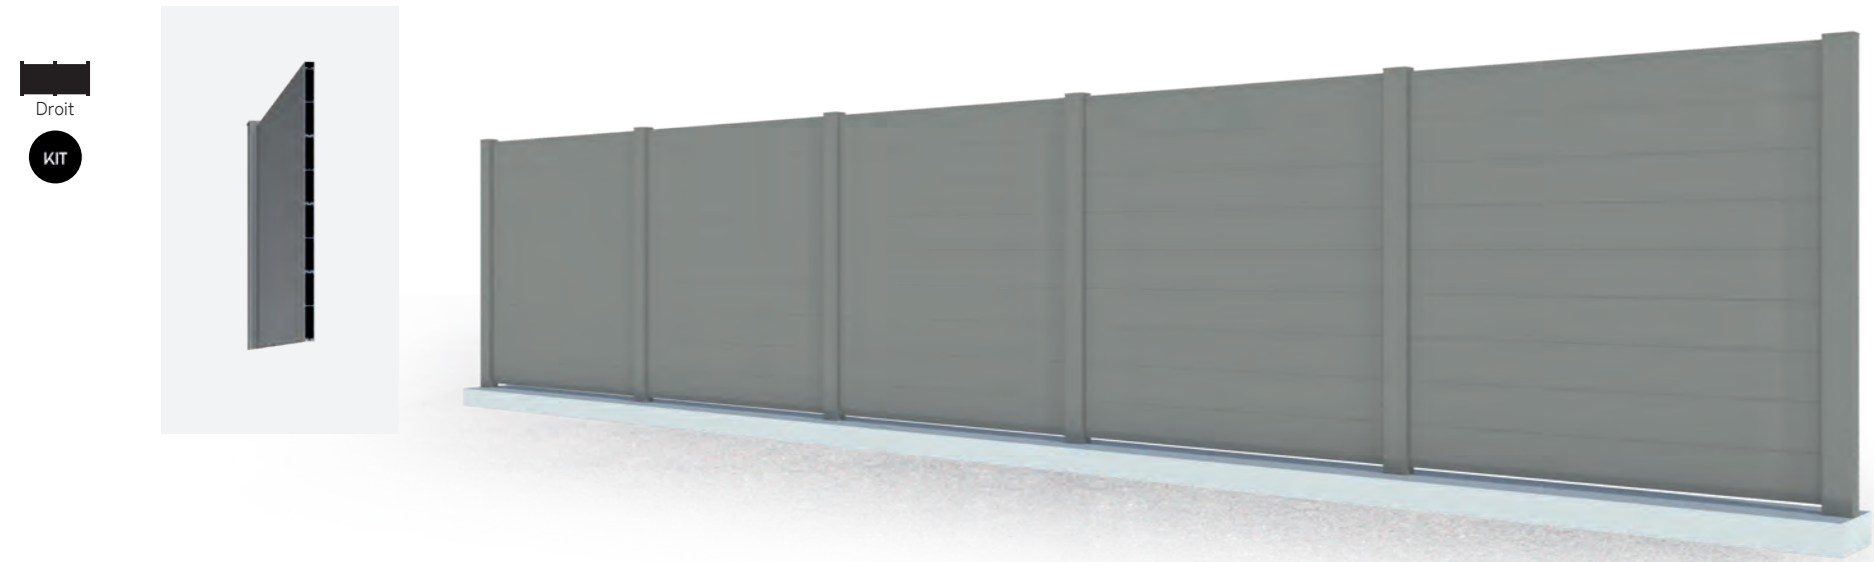

DACTYLE 1.5