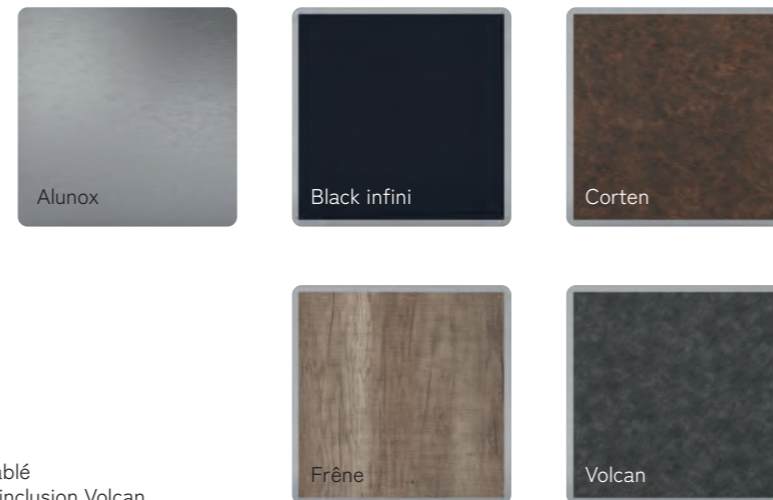

DÉCOR NATURE

Un décor unique développé par nos designers pour apporter à votre entrée l'art et la créativité. Nous avons souhaité y intégrer une touche naturelle qui inspire le respect et le bien-être.

Grâce à une technique d'inclusion innovante, nous mélangeons les matériaux et vous laissons le choix de la matière sur certaines parties prédéfinies du décor.

Avec ces combinaisons multiples, vous êtes sûr de séduire vos invités et de faire l'unanimité sur votre personnalité.

Disponible sur le portail Antarctique
- face extérieure

PORTAIL ANTARCTIQUE

Coloris RAL 2900 Sablé
Décor Nature | N04 inclusion Volcan