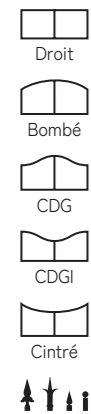

BEAUREGARD

EMBOUTS

Bicolore RAL 5003 FT • Barreaux 24  
Embouts Pointes RAL 2002 FT | Tôles pleines  
Décors Palmettes RAL 2002 FT

PORTAIL

USSÉ

PORTAIL

SAUMUR

Coloris Gris 2900 Sablé • Barreaux 24  
Embouts Fer de Lance • Anneaux