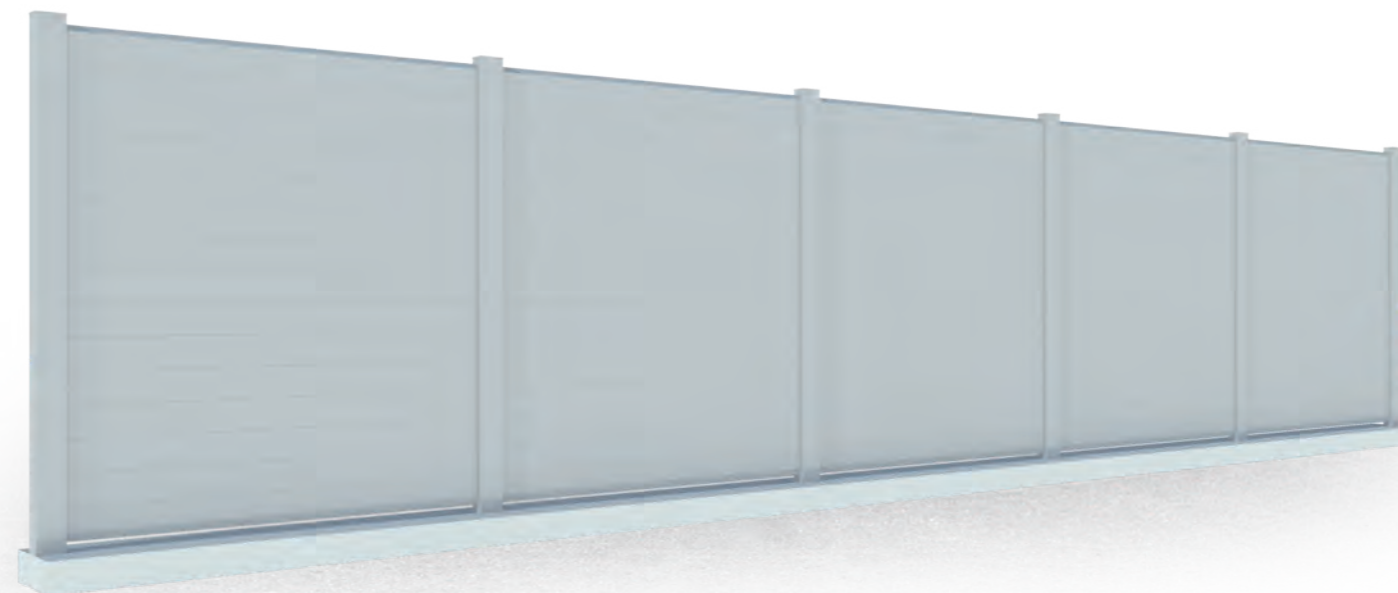

◀ **PLADIC,
LE BRISE-VUE
OCCULTANT PAR
EXCELLENCE.**

Une clôture à barreaudage biseauté sans traverse,
simple et efficace.

BRISE-VUE OCCULTANT **PLADIC**
Coloris RAL 7016 FT
Barreaux 120 persiennés Horizontaux | recouvrement 3 mm

BRISE-VUE OCCULTANT

Coloris RAL 3004 FT • Barreaux 120 Inclins Horizontaux | espace 3 mm

HUERNIC

Droit

⊕ *Tous nos Brises-vues
sont sans traverses haute et basse*

Coloris RAL 7035 FT • Barreaux 120 Biseautés Horizontaux | sans espace

BRISE-VUE OCCULTANT

HOLAVRE

Droit

KIT