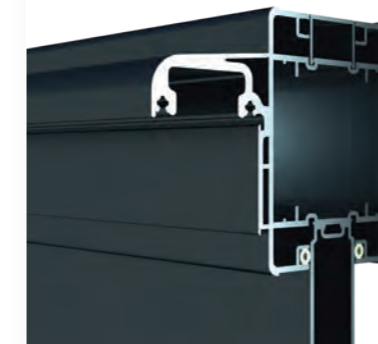

DESIGN & FINITION RAFFINÉE

Pour parfaire la finition de nos portails, nous avons développé tous nos profilés avec un design similaire. Ainsi l'ensemble de notre gamme est harmonisée avec subtilité et nous permet de créer des pièces identiques pour des usages différents, comme le profil de guidage et le cache crémaillère, par exemple.

Les intérieurs de nos traverses sont également conçus de manière qualitative. Ils sont tous structurés avec des renforts pour augmenter la robustesse de nos portails. Des chambres spécifiques ont été intégrées pour recevoir un renfort aluminium d'une épaisseur de 10 mm. Cet atout permet d'apporter tous types de fixation externe sans affaiblir la structure et ainsi conserver les propriétés mécaniques.