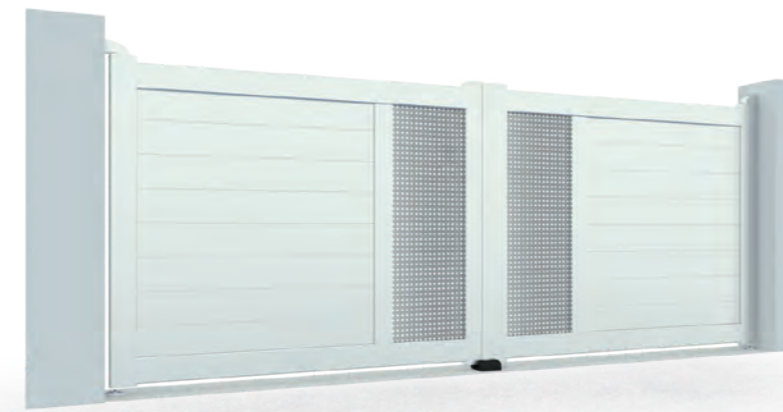

PORTAIL **SATELLITE**

PORTAIL **COXA**

Coloris Blanc  
Lames 150 Horizontales  
| Tôles standards Pleines |

Droit

PORTAIL **KAITOS**

Coloris Blanc  
Lames 150 Horizontales  
| Tôles standards Bulles |

Droit