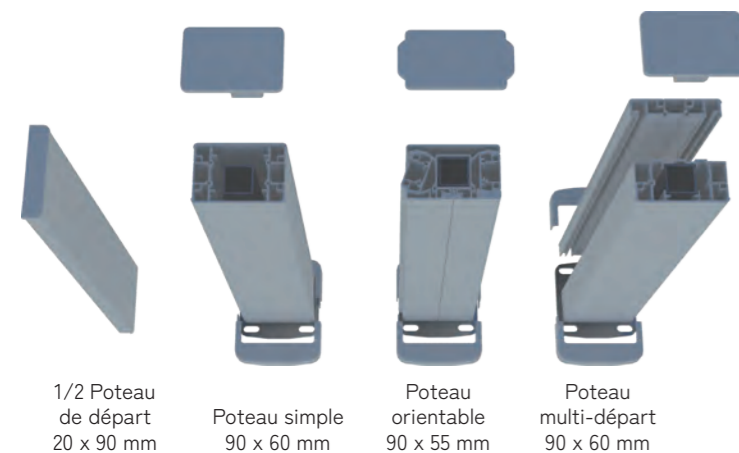

1/2 Poteau de départ 20 x 90 mm

Poteau simple 90 x 60 mm

Poteau orientable 90 x 55 mm

Poteau multi-départ 90 x 60 mm

LAMES & BARREAUX DE REMPLISSAGE

1. 1 Lame 240 x 22 mm
2. 2 Lame 150 x 22 mm
3. 3 Lame Boomerang 180 x 22 mm
4. 4 Barreau 120 x 22 mm
5. 5 Barreau biseauté 120 x 22 mm
6. 6 Barreau 80 x 22 mm