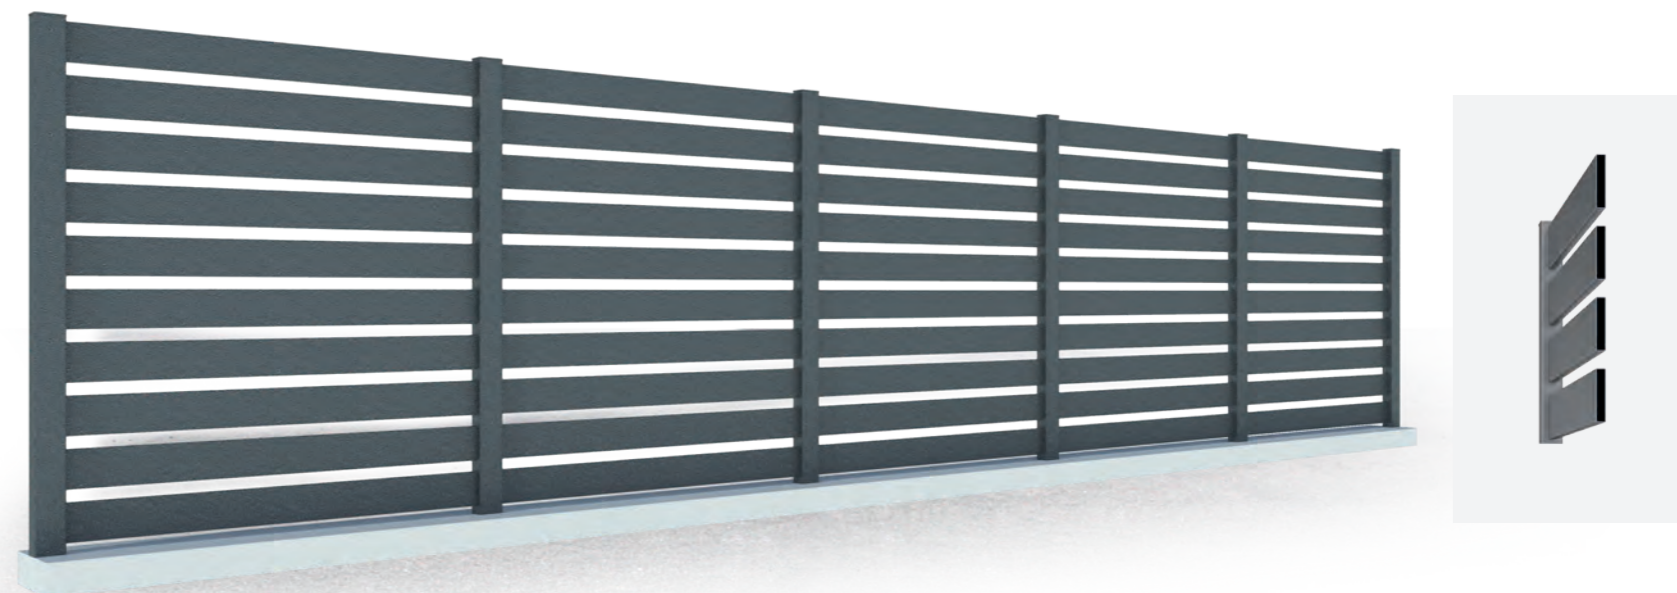

DACTYLE 1.5

TROHENNEC

DACTYLE 2.4

BRANNEC