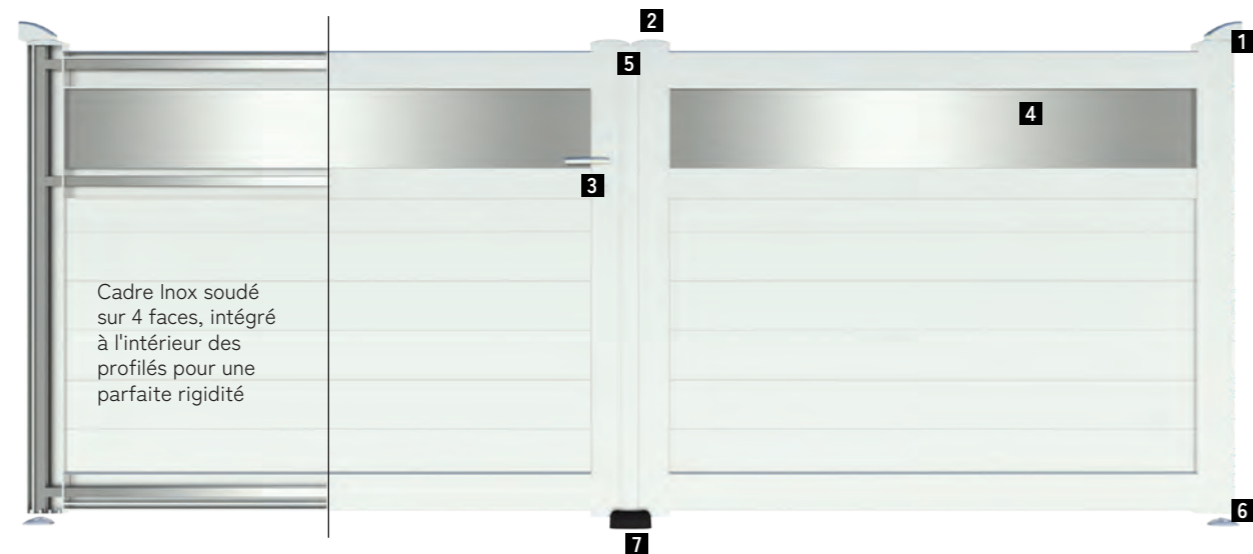

Nos portails avec cadres intégrés répondent à vos exigences esthétiques et qualitatives. Ils sont assemblés à la main suivant le procédé de menuiserie traditionnelle. Les contraintes mécaniques sont absorbées par un châssis Inox pour garantir la durée de vie.

Une seule couleur permet de garder la beauté du PVC : le blanc.

**3** Poignée et cache de propreté en aluminium blanc en standard.

Arrêt de portail à tête pivotante

**4** Tôle standard en aluminium argenté épaisseur 2 mm