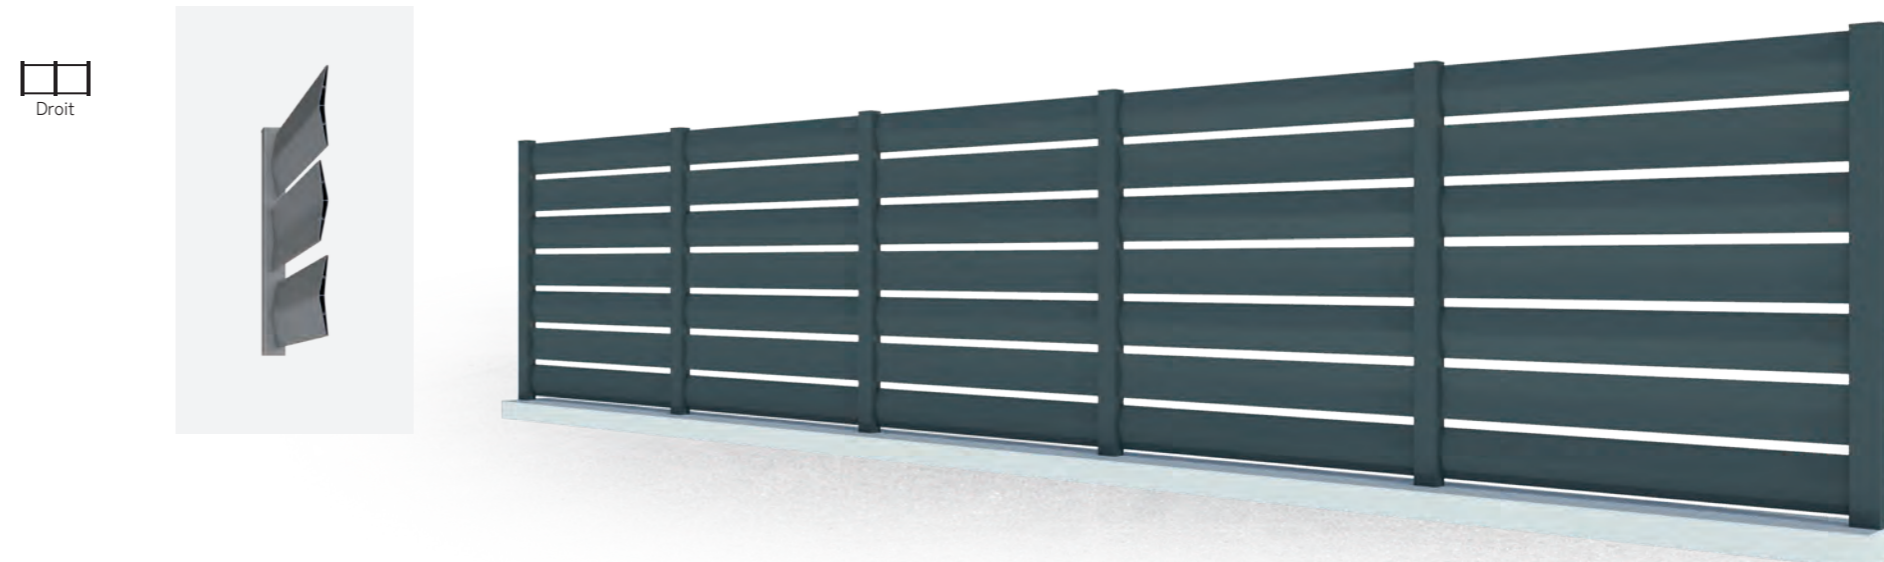

DACTYLE 1.5

TROHENNEC

DACTYLE 2.4

BRANNEC