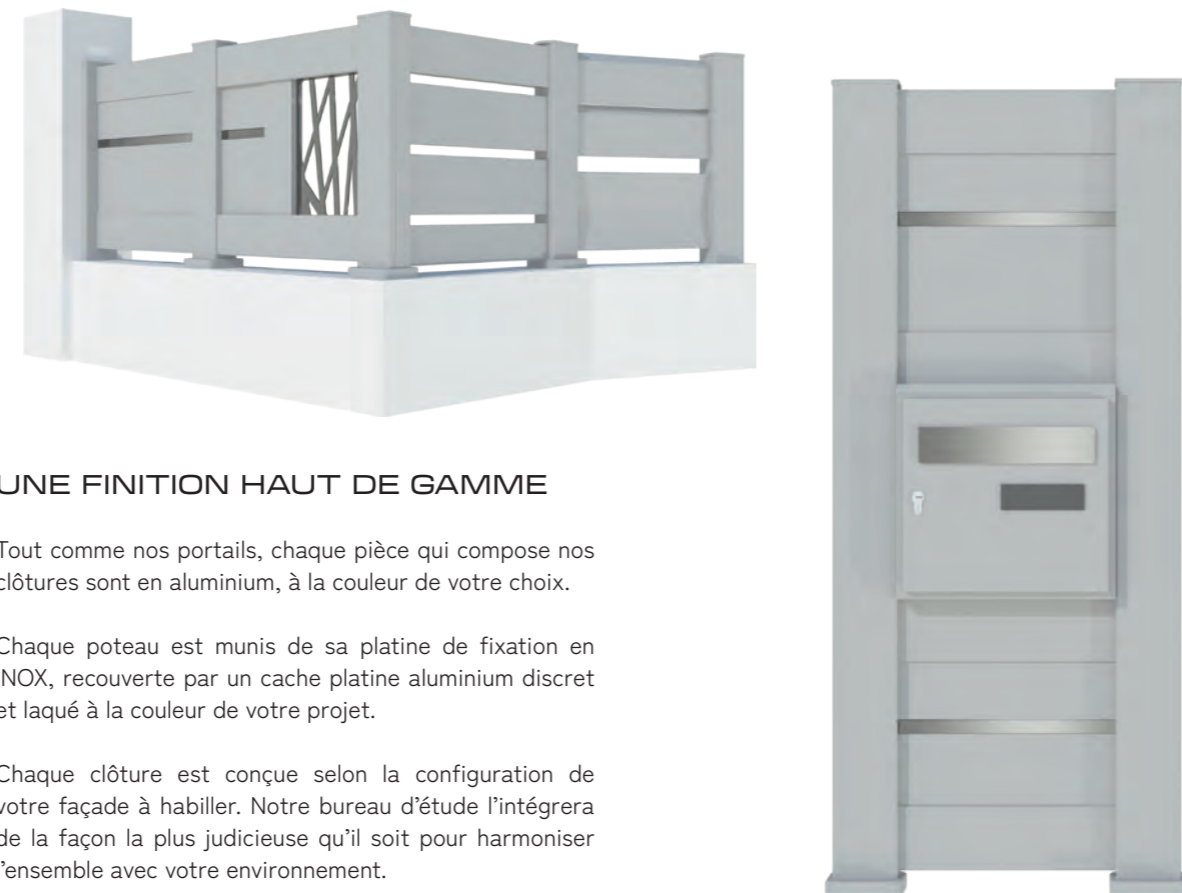

ZOOM SUR NOS CLÔTURES ALUMINIUM

Nos portails et nos clôtures sont assemblés avec des profilés identiques pour conserver un **design unique** sur l'ensemble de votre projet. Nos poteaux de clôtures correspondent aux montants de nos portails aluminium, nous utilisons donc les mêmes embouts. Les lames et les barreaux de remplissages servent aussi bien pour les clôtures que pour les portails, ce qui confère à votre projet une ligne épurée, parfaitement homogène.

Choisissez votre portail pour définir votre clôture

UNE FINITION HAUT DE GAMME

Tout comme nos portails, chaque pièce qui compose nos clôtures sont en aluminium, à la couleur de votre choix.

Chaque poteau est muni de sa platine de fixation en INOX, recouverte par un cache platine aluminium discret et laqué à la couleur de votre projet.

Chaque clôture est conçue selon la configuration de votre façade à habiller. Notre bureau d'étude l'intégrera de la façon la plus judicieuse qu'il soit pour harmoniser l'ensemble avec votre environnement.