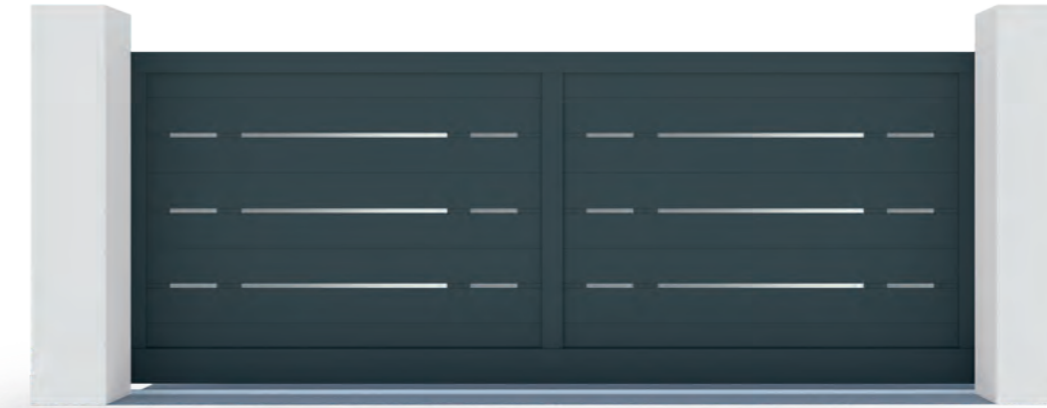

CLÔTURE

RADENEC

Droit

PORTAIL

MERAK

Coloris RAL 7016 FT • Lames 150 Horizontales (ou Lames 240)  
Liserés argentés partiels

Droit

CLÔTURE