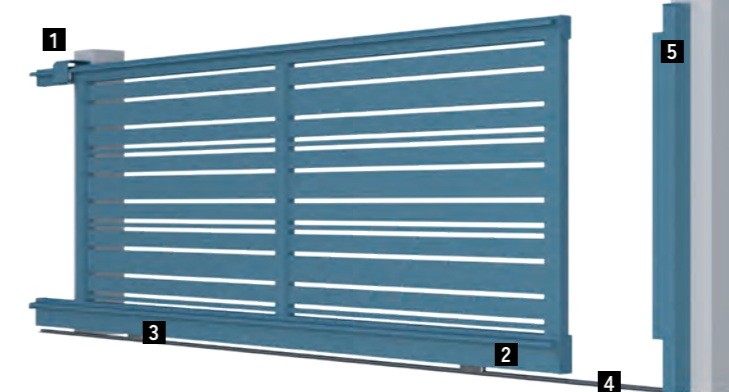

- **6** Embout aluminium à la couleur du portail

- **5** Crapaudine en inox

- **1** Profil porte joint à la couleur du portail
  Cache vue (joint EPDM) en standard sur les portails pleins

- **2** Plat de battement avec embout aluminium à la couleur du portail
  Double plat de battement en option

- **3** Cache Gond à la couleur du portail

Gond haut fixé par 3 points en inox

- **4** Sabot basculeur

- **1** Guidage coulissant droit à la couleur du portail

- **2** Portail motorisé
  Cache crémaillère à la couleur du portail

- **3** Galet avec roulement à billes pour un plus grand confort d'ouverture

- **4** Rail ø16 pour un encombrement minimum

Coulissant aspect 1 vantail