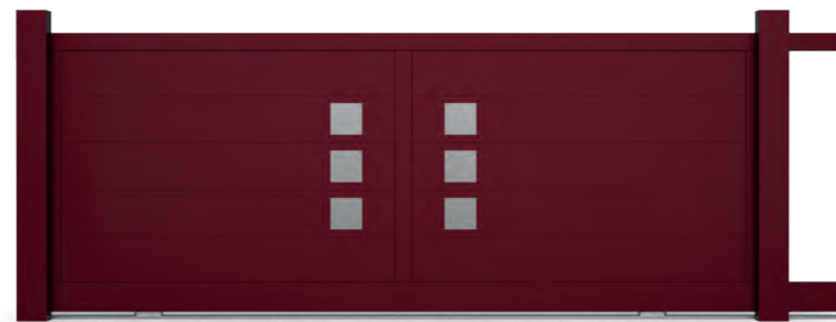

PORTAIL

SONORA

Coloris RAL 3004 FT • Lames Horizontales 240
Décor Carré A03 sur la face extérieure