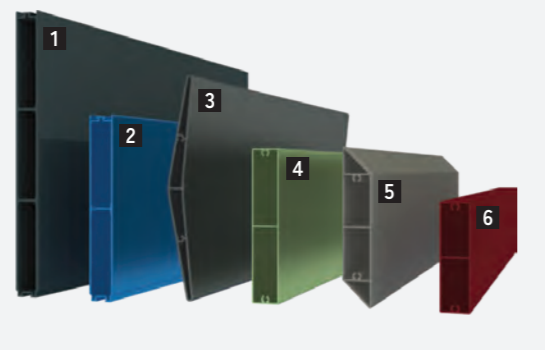

### UNE FINITION HAUT DE GAMME

Tout comme nos portails, chaque pièce qui compose nos clôtures sont en aluminium, à la couleur de votre choix.

Chaque poteau est muni de sa platine de fixation en INOX, recouverte par un cache platine aluminium discret et laqué à la couleur de votre projet.

Chaque clôture est conçue selon la configuration de votre façade à habiller. Notre bureau d'étude l'intégrera de la façon la plus judicieuse qu'il soit pour harmoniser l'ensemble avec votre environnement.

1/2 Poteau de départ 20 x 90 mm

Poteau simple 90 x 60 mm

Poteau orientable 90 x 55 mm

Poteau multi-départ 90 x 60 mm

### LAMES & BARREAUX DE REMPLISSAGE

- 1 Lame 240 x 22 mm
- 2 Lame 150 x 22 mm
- 3 Lame Boomerang 180 x 22 mm
- 4 Barreau 120 x 22 mm
- 5 Barreau biseauté 120 x 22 mm
- 6 Barreau 80 x 22 mm