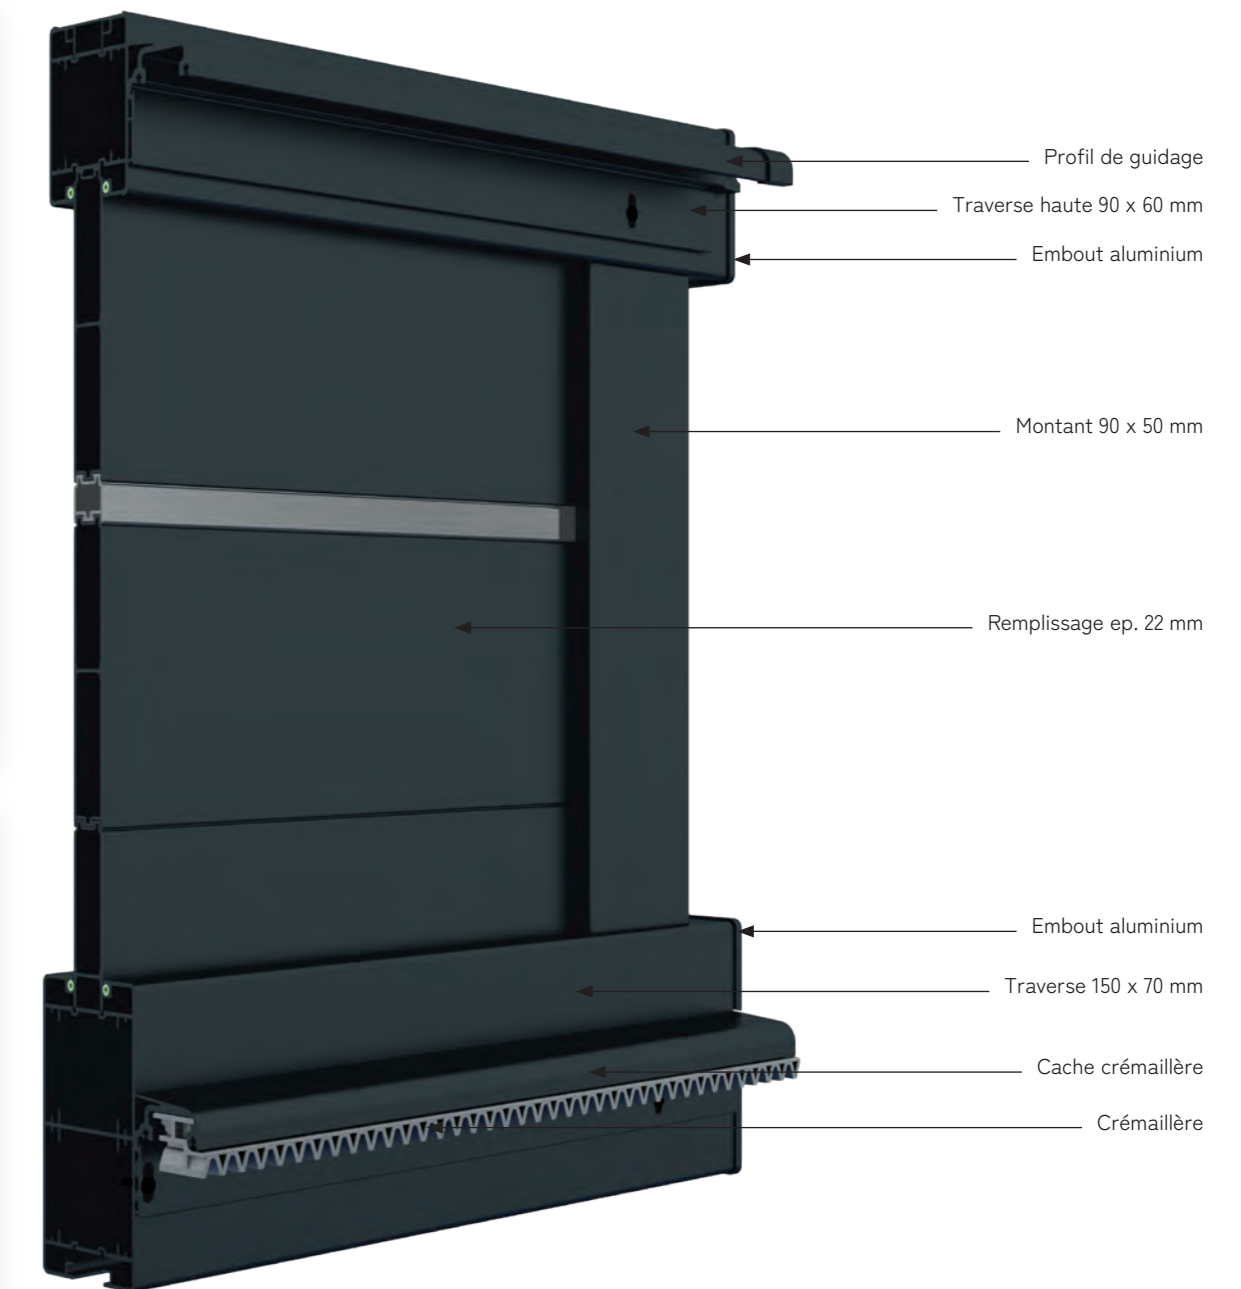

Les intérieurs de nos traverses sont également conçus de manière qualitative. Ils sont tous structurés avec des renforts pour augmenter la robustesse de nos portails. Des chambres spécifiques ont été intégrées pour recevoir un renfort aluminium d'une épaisseur de 10 mm. Cet atout permet d'apporter tous types de fixation externe sans affaiblir la structure et ainsi conserver les propriétés mécaniques.

Toutes nos traverses sont équipées de gorges pour accueillir des joints antivibrations. Les remplissages sont ainsi maintenus avec précision pour limiter les effets sonores. La beauté intérieure sublime l'extérieur.

### TRAVERSES BASSES RENFORCÉES 150 X 70 MM

Notre traverse basse de couissant fait l'unanimité auprès des professionnels du métier.

En effet, nous avons conçu un profilé aux dimensions exceptionnelles pour pouvoir absorber un maximum de contrainte. Comme tous nos profilles, elle est renforcée pour accroître sa rigidité.

La crémaillère se dissimule sous son cache en aluminium, laquée à la couleur du portail. Ainsi l'ensemble s'adapte à la perfection.