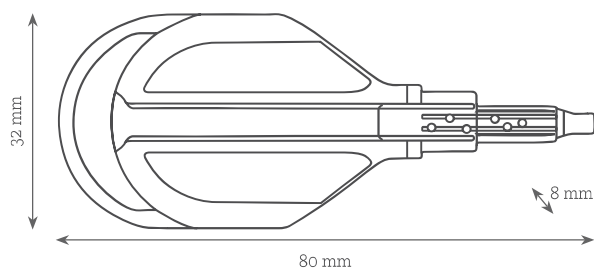

GAMME

	Bleu		Noir
	Jaune		Rouge
	Ivoire		Violet
	Vert		Orange

CARACTÉRISTIQUES TECHNIQUES

DIMENSIONS (L X H X P)

80 x 32 x 8 mm

ENVIRONNEMENT

Température de fonctionnement **-25°C à +65°C**

Indice Protection **IP67**