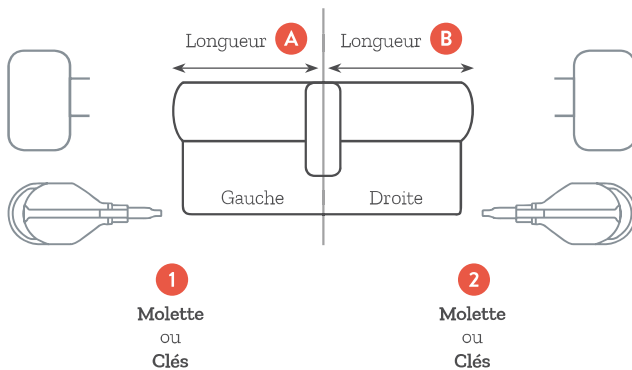

Gestion à distance sur internet
www.intratone.info

GAMME

FINITIONS

Cylindre à bouton
1 côté clé / 1 côté bouton

Cylindre traversant
2 côtés clé

1/2 Cylindre

COMMENT CHOISIR LES CYLINDRES

Merci de reporter votre choix :